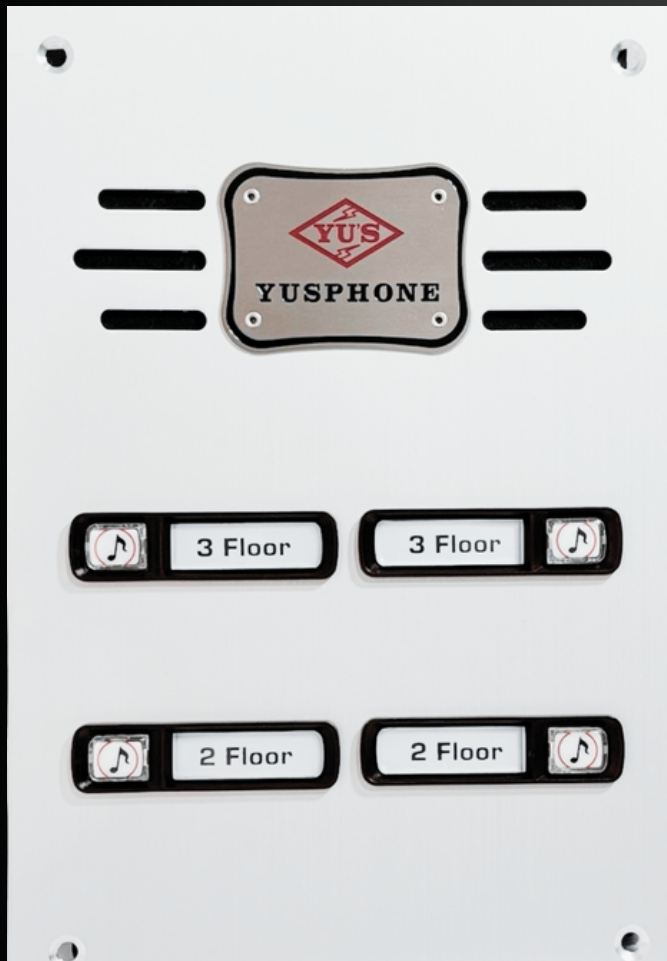

LT-395A

- Intercomunicador de 11 puntos
- casa - edificio - oficina
- luz indicadora de puerta abierta
- plástico ABS
- 16 hilos
- timbrado zumbador 24V AC
- audio 12V DC
- botón de cerradura

PS-14A

- entrada 220V AC
- fuente yus salida de 12v DC y 24v AC para edificio - oficina - chapa electrica
- fonos de 1 pto
- material: metal
- fusible de protección 1 AMP

CC-12A

- entrada 220V AC
- fuente yus privada salida de 12v DC y 24v AC para fonos de 3 puntos y 6 puntos
- casa - chapa electrica
- fusible de protección 1 AMP
- material: metal

YUS-BL

- entrada 220V AC
- salida 24V AC
- kit portero, intercomunicador y adaptador
- casa
- colgado imantado
- botón de cerradura
- 4 hilos
- timbrado: musical
- material: ABS
- portero 19
- 13 cm X 9.8 cm X 2.8 cm

DP-41A-1

- Portero de 1 punto
- casa
- aluminio
- 6 hilos
- audio 12V DC
- timbrado 24V AC
- 19 cm X 13 cm X 3.2 cm

DP-10A

- Portero de Bakelita 1 punto
- timbrado 24V AC
- audio 12V DC
- medidas 13 cm X 9.8 cm X 2.8 cm

DP-41A-1-REA2

- Portero de 2 punto
- casa
- aluminio
- 7 hilos
- audio 12V DC
- timbrado 24V AC
- 19 cm X 13 cm X 3.2 cm

DP-43A-4

- Portero de 4 puntos
- edificio
- aluminio
- 9 hilos
- timbrado 24V AC
- audio 12V DC
- 22.5 cm X 17 cm X 2.5 cm