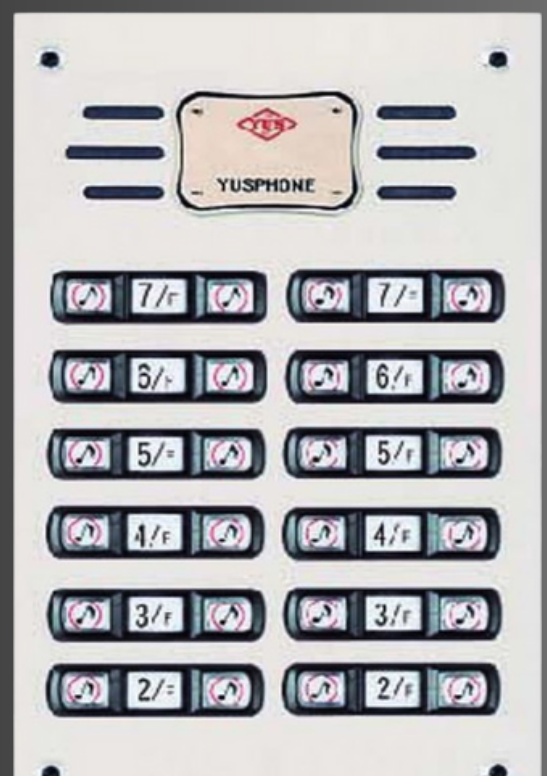

DP-43A-6

- Portero de 6 puntos
- edificio
- aluminio
- 11 hilos
- timbrado 24V AC
- audio 12V DC
- 22.5 cm X 17 cm X 2.5 cm

DP-43A-12

- Portero de 12 puntos
- edificio
- aluminio
- 17 hilos
- timbrado 24V AC
- audio 12V DC
- 22.5 cm X 17 cm X 2.5 cm

DP-45A-16

- Portero de 16 puntos
- edificio
- aluminio
- 21 hilos
- timbrado 24V AC
- audio 12V DC
- 22.5 cm X 17 cm X 2.5 cm

DP-45A-20

- Portero de 20 puntos
- edificio
- aluminio
- 25 hilos
- timbrado 24V AC
- audio 12V DC
- 22.5 cm X 17 cm X 2.5 cm

DP-45A-24

- Portero de 24 puntos
- edificio
- aluminio
- 29 hilos
- timbrado 24V AC
- audio 12V DC
- 22.5 cm X 17 cm X 2.5 cm

DP-44A-12

- extensión de 12 botones
- edificio
- aluminio
- 13 hilos
- timbrado 24V AC
- 22.5 cm X 17 cm X 2.5 cm

DP-46A-24

- Portero de 24 puntos
- edificio
- aluminio
- 25 hilos
- timbrado 24V AC
- 22.5 cm X 17 cm X 2.5 cm

VD-00AC

- Video portero a color
- casa
- cámara 1/3"
- 525 TVL
- CCD 3.6 mm
- iluminación con infrarrojo
- 3 botones
- 8 hilos más coaxial
- audio 12 V DC
- timbrado 24V AC
- 19 cm X 12 cm X 5 cm
- material ABS