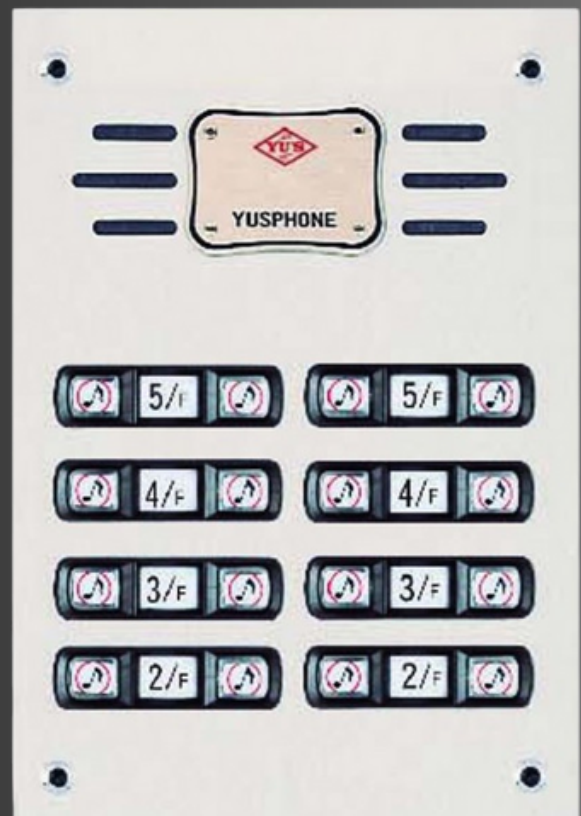

DP-41A-1-REA2

- Portero de 2 punto
- casa
- aluminio
- 7 hilos
- audio 12V DC
- timbrado 24V AC
- 19 cm X 13 cm X 3.2 cm

DP-43A-4

- Portero de 4 puntos
- edificio
- aluminio
- 9 hilos
- timbrado 24V AC
- audio 12V DC
- 22.5 cm X 17 cm X 2.5 cm

DP-43A-6

- Portero de 6 puntos
- edificio
- aluminio
- 11 hilos
- timbrado 24V AC
- audio 12V DC
- 22.5 cm X 17 cm X 2.5 cm

DP-43A-12

- Portero de 12 puntos
- edificio
- aluminio
- 17 hilos
- timbrado 24V AC
- audio 12V DC
- 22.5 cm X 17 cm X 2.5 cm

DP-45A-16

- Portero de 16 puntos
- edificio
- aluminio
- 21 hilos
- timbrado 24V AC
- audio 12V DC
- 22.5 cm X 17 cm X 2.5 cm

DP-45A-20

- Portero de 20 puntos
- edificio
- aluminio
- 25 hilos
- timbrado 24V AC
- audio 12V DC
- 22.5 cm X 17 cm X 2.5 cm

DP-45A-24

- Portero de 24 puntos
- edificio
- aluminio
- 29 hilos
- timbrado 24V AC
- audio 12V DC
- 22.5 cm X 17 cm X 2.5 cm

DP-44A-12

- extensión de 12 botones
- edificio
- aluminio
- 13 hilos
- timbrado 24V AC
- 22.5 cm X 17 cm X 2.5 cm