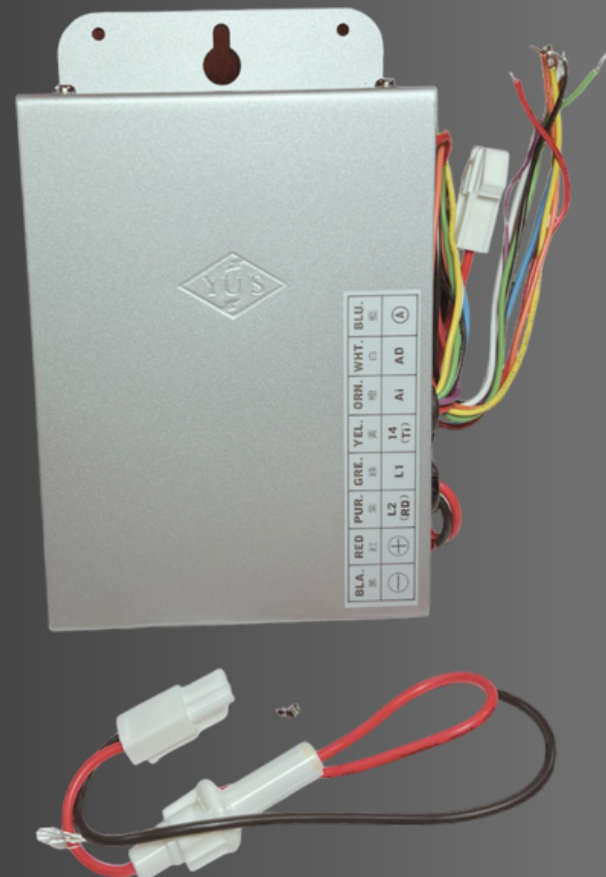

LT-380A

- Intercomunicador de 1 punto
- casa - edificio
- plástico ABS
- botón de cerradura
- luz indicadora de puerta abierta
- 6 hilos
- timbrado zumbador 24 AC
- 12V DC AUDIO
- 22.3 cm X 8.4 cm X 7.6 cm

LT-390D

- Intercomunicador de 2 puntos
- casa - edificio
- colgado con iman
- plástico ABS
- botón de cerradura
- luz indicadora de puerta abierta
- 8 hilos
- timbrado zumbador 24V AC
- audio 12V DC
- 22.2 cm X 8.5 cm X 7.6 cm

LT-395A

- Intercomunicador de 11 puntos
- casa - edificio - oficina
- luz indicadora de puerta abierta
- plástico ABS
- 16 hilos
- timbrado zumbador 24V AC
- audio 12V DC
- botón de cerradura

PS-14A

- entrada 220V AC
- fuente yus salida de 12v DC y 24v AC para edificio - oficina - chapa electrica
- fonos de 1 pto
- material: metal
- fusible de protección 1 AMP

CC-12A

- entrada 220V AC
- fuente yus privada salida de 12v DC y 24v AC para fonos de 3 puntos y 6 puntos
- casa - chapa electrica
- fusible de protección 1 AMP
- material: metal

YUS-BL

- entrada 220V AC
- salida 24V AC
- kit portero, intercomunicador y adaptador
- casa
- colgado imantado
- botón de cerradura
- 4 hilos
- timbrado: musical
- material: ABS
- portero 19
- 13 cm X 9.8 cm X 2.8 cm