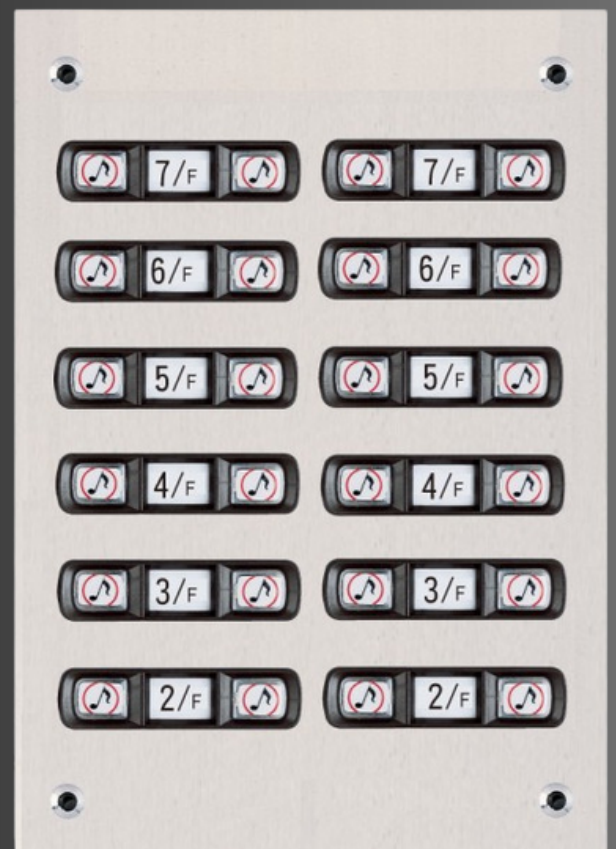

DP-45A-24

- Portero de 24 puntos
- edificio
- aluminio
- 29 hilos
- timbrado 24V AC
- audio 12V DC
- 22.5 cm X 17 cm X 2.5 cm

DP-44A-12

- extensión de 12 botones
- edificio
- aluminio
- 13 hilos
- timbrado 24V AC
- 22.5 cm X 17 cm X 2.5 cm

DP-46A-24

- Portero de 24 puntos
- edificio
- aluminio
- 25 hilos
- timbrado 24V AC
- 22.5 cm X 17 cm X 2.5 cm

VD-00AC

- Video portero a color
- casa
- cámara 1/3"
- 525 TVL
- CCD 3.6 mm
- iluminación con infrarrojo
- 3 botones
- 8 hilos más coaxial
- audio 12 V DC
- timbrado 24V AC
- 19 cm X 12 cm X 5 cm
- material ABS