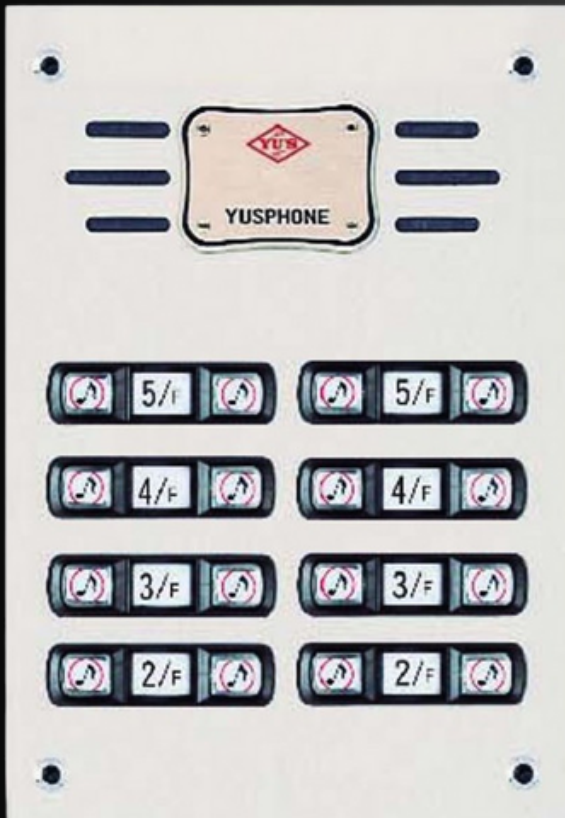

DP-41A-1-REA2

- Portero de 2 punto
- casa
- aluminio
- 7 hilos
- audio 12V DC
- timbrado 24V AC
- 19 cm X 13 cm X 3.2 cm

DP-43A-4

- Portero de 4 puntos
- edificio
- aluminio
- 9 hilos
- timbrado 24V AC
- audio 12V DC
- 22.5 cm X 17 cm X 2.5 cm

DP-43A-6

- Portero de 6 puntos
- edificio
- aluminio
- 11 hilos
- timbrado 24V AC
- audio 12V DC
- 22.5 cm X 17 cm X 2.5 cm

DP-43A-12

- Portero de 12 puntos
- edificio
- aluminio
- 17 hilos
- timbrado 24V AC
- audio 12V DC
- 22.5 cm X 17 cm X 2.5 cm

DP-45A-16

- Portero de 16 puntos
- edificio
- aluminio
- 21 hilos
- timbrado 24V AC
- audio 12V DC
- 22.5 cm X 17 cm X 2.5 cm

DP-45A-20

- Portero de 20 puntos
- edificio
- aluminio
- 25 hilos
- timbrado 24V AC
- audio 12V DC
- 22.5 cm X 17 cm X 2.5 cm

DP-45A-24

- Portero de 24 puntos
- edificio
- aluminio
- 29 hilos
- timbrado 24V AC
- audio 12V DC
- 22.5 cm X 17 cm X 2.5 cm

DP-44A-12

- extensión de 12 botones
- edificio
- aluminio
- 13 hilos
- timbrado 24V AC
- 22.5 cm X 17 cm X 2.5 cm